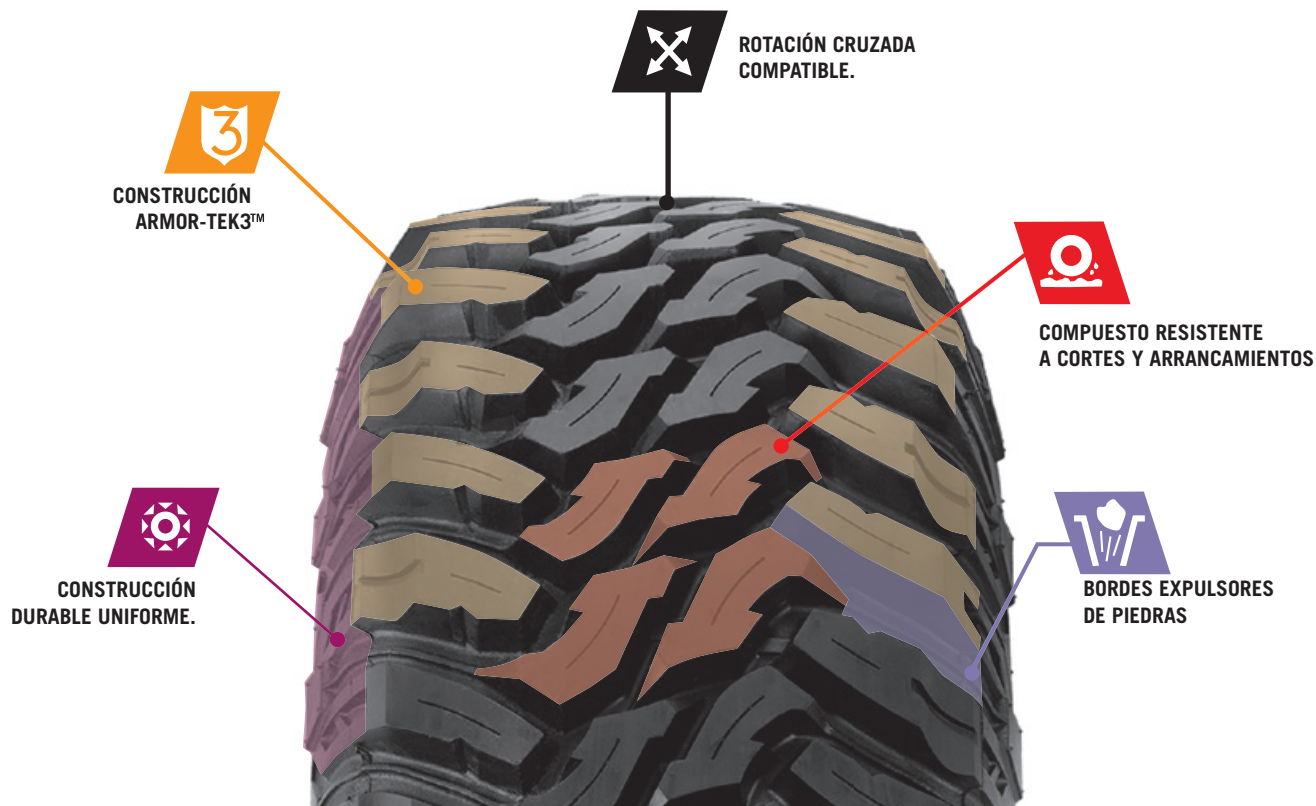

Evolution MTT, cuenta con la famosa construcción de carcasa técnica **Armor-Tek3®** que entrega 3 capas completas de protección lateral.

- Este producto mantiene nuestro legado de fabricar los mejores neumáticos para aplicaciones off-road.
- El diseño agresivo de la banda de rodamiento se extiende a lo largo de la pared lateral del neumático y también proporciona excelente tracción en aplicaciones de escalada.
- La banda de rodamiento cuenta con bandas expulsoras de piedras que se extienden hacia abajo desde el centro para evitar penetraciones de piedras.
- Los bloques de la banda de rodamiento se encuentran estratégicamente posicionados para obtener la máxima tracción en superficies mojadas.

RANGO DE VELOCIDAD
(Q)= 160 km/h

SERIES
"Q"